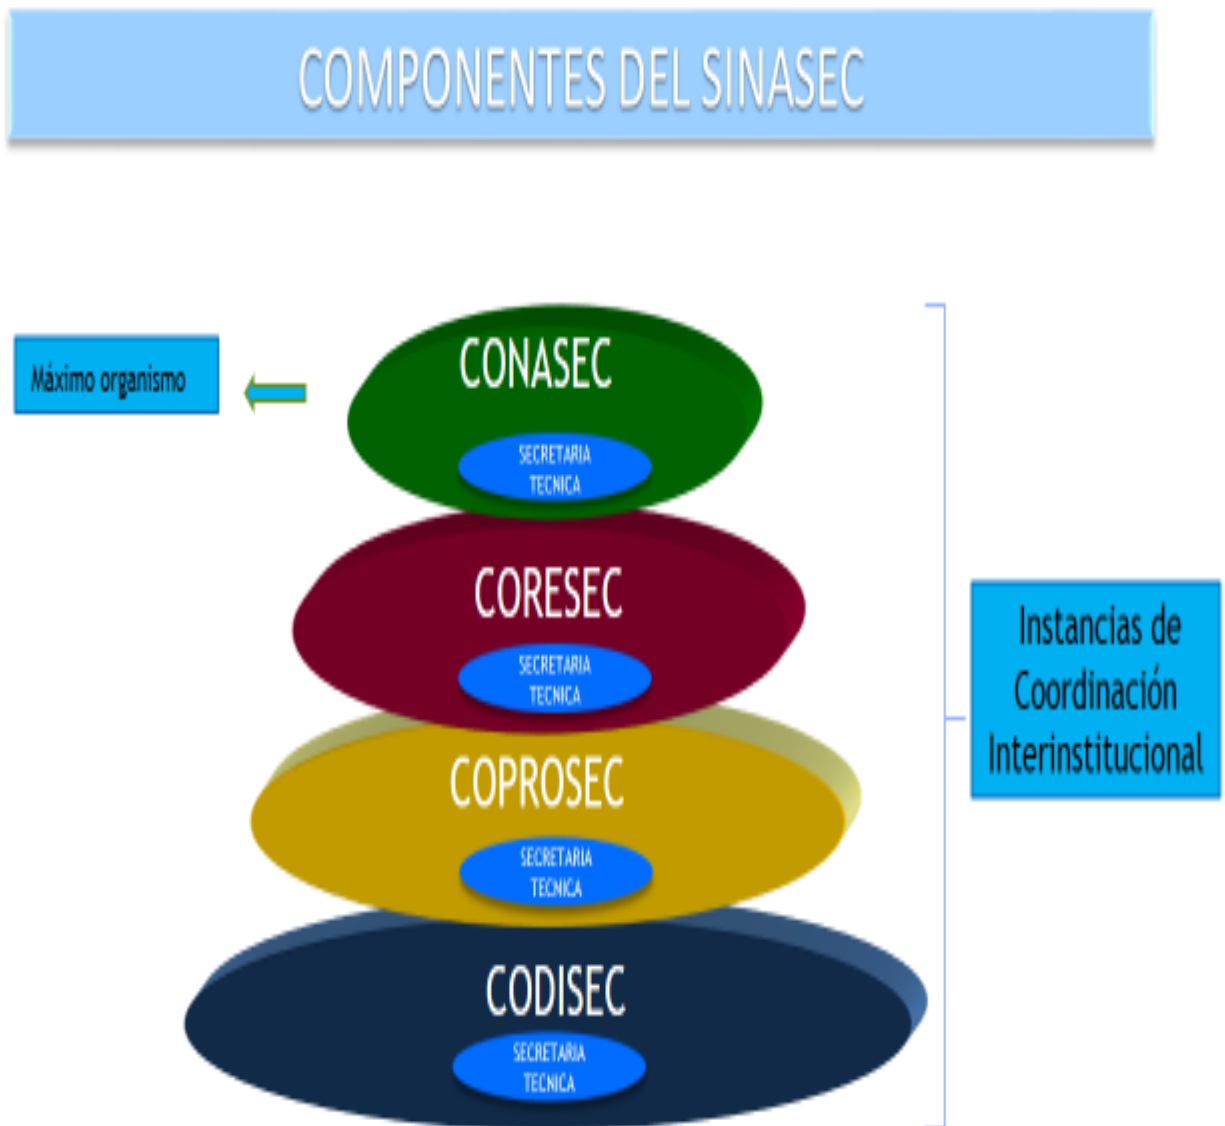

Componentes del SINASEC?

Son componentes del Sistema Nacional de Seguridad Ciudadana (SINASEC) las **instancias de coordinación interinstitucional** y los **órganos de ejecución** en los distintos niveles de gobierno, así como las entidades que los integran

COMPONENTES DEL SINASEC

- Los **órganos de ejecución** de seguridad ciudadana **a nivel nacional**:
 - a. El MININTER.
 - b. El Poder Judicial, Ministerio Público, MINJUS y INPE.
 - c. La PNP, a través de la Dirección Ejecutiva de Seguridad Ciudadana.
 - d. Otras dependencias de seguridad ciudadana de las entidades nacionales que integran el CONASEC.

COMPONENTES DEL SINASEC

- Los **órganos de ejecución** de seguridad ciudadana **en el ámbito regional y local**:
 - a. **Los Gobiernos Regionales**, a través de su Gerencia Regional de Seguridad Ciudadana o la que haga sus veces.
 - b. **La PNP**, a través de las Regiones Policiales, las Direcciones Territoriales, las Divisiones Policiales y las Comisarías.
 - c. **Las Gerencias de Seguridad Ciudadana de las Municipalidades Provinciales y Distritales** o el órgano que haga sus veces.