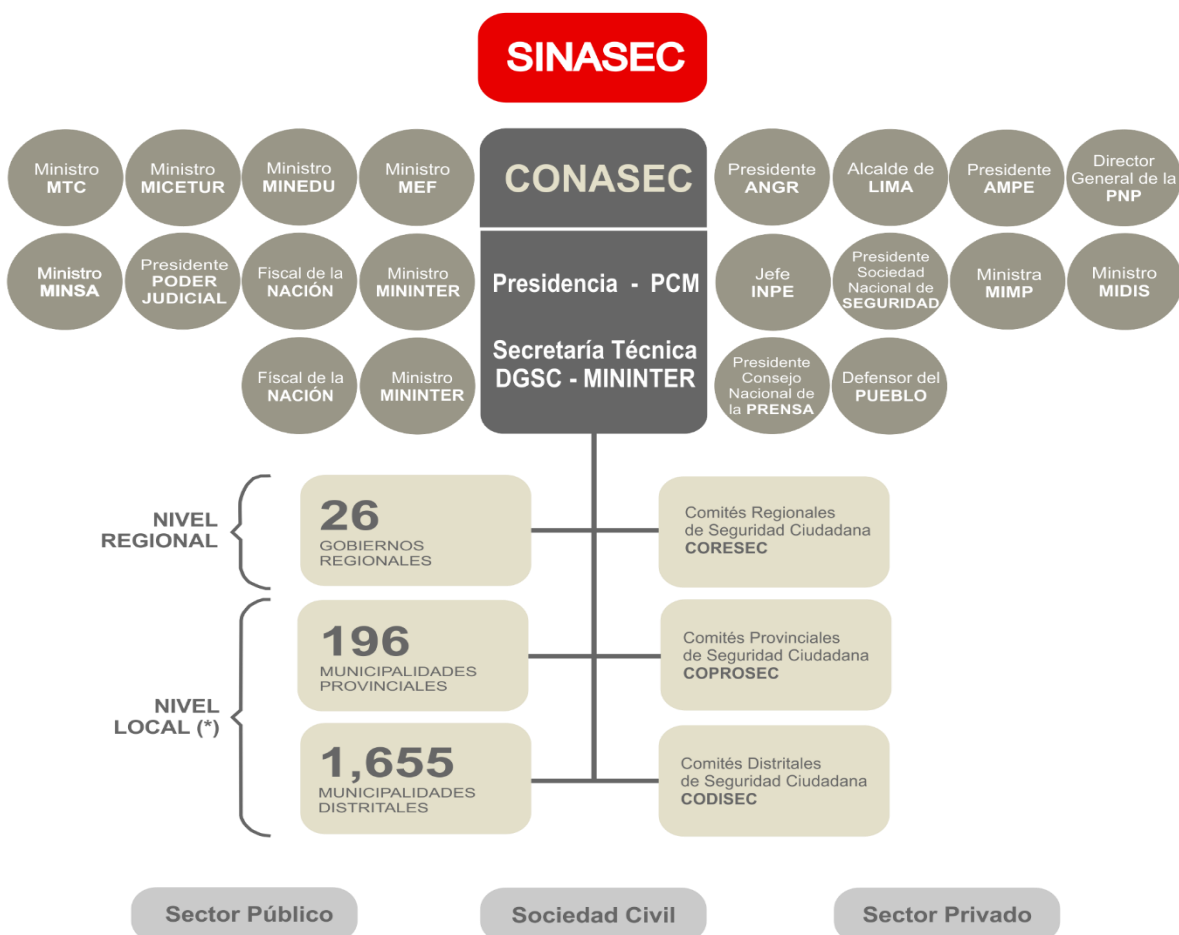

Qué es el SINASEC?

El Sistema Nacional de Seguridad Ciudadana (SINASEC) es un sistema funcional encargado de asegurar el cumplimiento de las políticas públicas que orientan la intervención del Estado en materia de seguridad ciudadana, con el fin de garantizar la seguridad, la paz, la tranquilidad y el cumplimiento y respeto de las garantías individuales y sociales a nivel nacional, para lograr una situación de paz social y la protección del libre ejercicio de los derechos y libertades. Para tal efecto, coordina la acción del Estado y promueve la participación ciudadana.

SINASEC Sistema Nacional de Seguridad Ciudadana

Presidencia del Consejo de Ministros
Gobierno del Perú

(*) Fuente: Jurado Nacional de Elecciones.

Nota: Se considera municipalidades que cuentan con autoridades elegidas